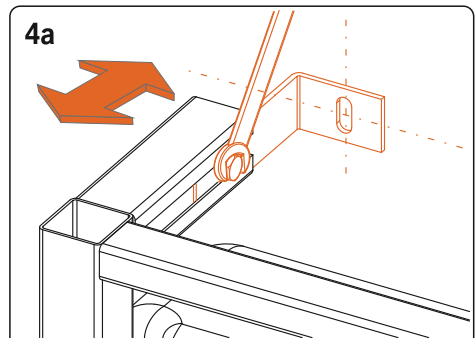

Montážní návod, Montážny návod, Mounting instructions, Montageanleitung, Instrukcja montażu, Инструкция по монтажу, Montavimo instrukcija, Instrucțiuni de montaj, Felszerelési útmutatás

**(CZ) Montážní rám se splachovací nádrží**

- (SK) Montážny rám so splachovacou nádržkou
- (GB) Mounting frame with concealed tank
- (D) Montagerahmen für Unterputzmontage des Wasserbehälters
- (PL) Stelaż ze zbiornikiem spłukującym
- (RUS) Монтажная рама со смывным бачком
- (LT) Tvirtinimo rėmas unitazui
- (RO) Cadru de montaj cu rezervor
- (HU) Rögzítőkeret rejtett tartállyal