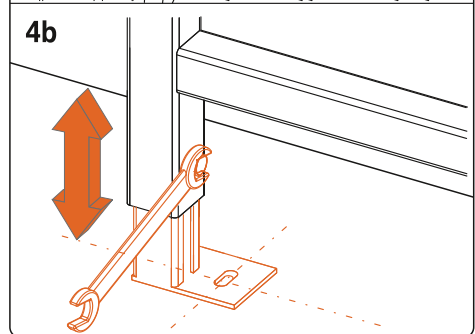

Montážní návod, Montážny návod, Mounting instructions, Montageanleitung, Instrukcja montażu, Инструкция по монтажу, Montavimo instrukcija, Instrucțiuni de montaj, Felszerelési útmutatás

**(CZ) Montážní rám se splachovací nádrží**

- (SK) Montážny rám so splachovacou nádržkou
- (GB) Mounting frame with concealed tank
- (D) Montagerahmen für Unterputzmontage des Wasserbehälters
- (PL) Stelaż ze zbiornikiem spłukującym
- (RUS) Монтажная рама со смывным бачком
- (LT) Tvirtinimo rėmas unitazui
- (RO) Cadru de montaj cu rezervor
- (HU) Rögzítőkeret rejtett tartállyal