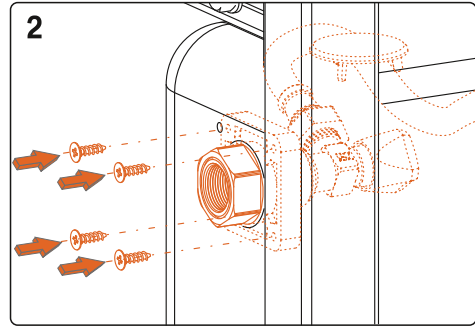

Montážní návod, Montážny návod, Mounting instructions, Montageanleitung, Instrukcja montażu, Инструкция по монтажу, Montavimo instrukcija, Instrucțiuni de montaj, Felszerelési útmutatás

**(CZ) Montážní rám se splachovací nádrží**

- (SK) Montážny rám so splachovacou nádržkou
- (GB) Mounting frame with concealed tank
- (D) Montagerahmen für Unterputzmontage des Wasserbehälters
- (PL) Stelaż ze zbiornikiem spłukującym
- (RUS) Монтажная рама со смывным бачком
- (LT) Tvirtinimo rėmas unitazui
- (RO) Cadru de montaj cu rezervor
- (HU) Rögzítőkeret rejtett tartállyal