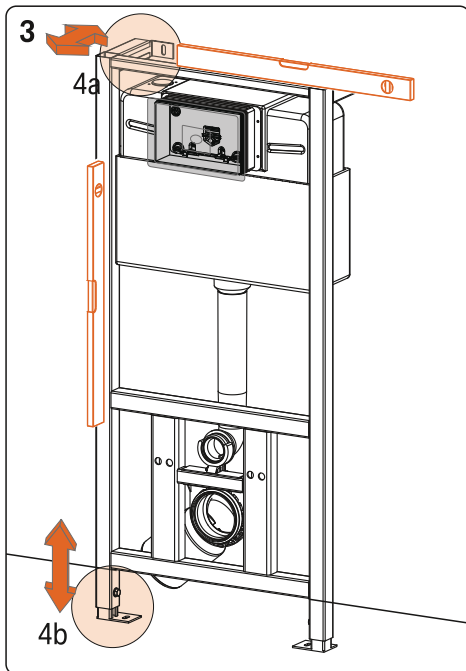

Montážní návod, Montážny návod, Mounting instructions, Montageanleitung, Instrukcja montażu, Инструкция по монтажу, Montavimo instrukcija, Instrucțiuni de montaj, Felszerelési útmutatás

**(CZ) Montážní rám se splachovací nádrží**

- (SK) Montážny rám so splachovacou nádržkou
- (GB) Mounting frame with concealed tank
- (D) Montagerahmen für Unterputzmontage des Wasserbehälters
- (PL) Stelaż ze zbiornikiem spłukującym
- (RUS) Монтажная рама со смывным бачком
- (LT) Tvirtinimo rėmas unitazui
- (RO) Cadru de montaj cu rezervor
- (HU) Rögzítőkeret rejtett tartállyal