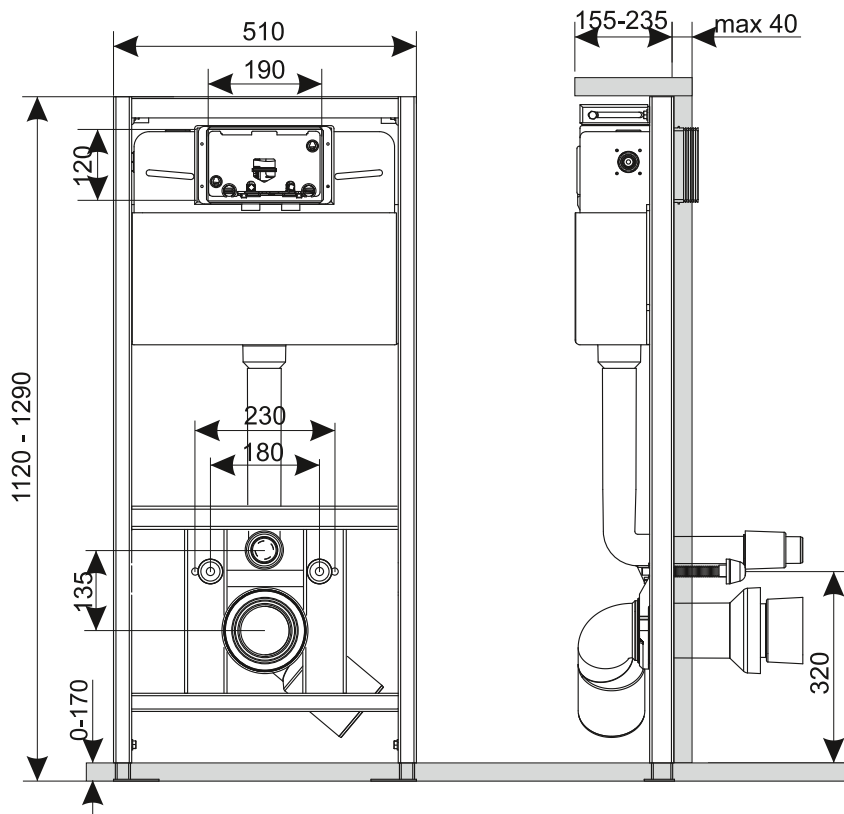

Montážní návod, Montážny návod, Mounting instructions, Montageanleitung, Instrukcja montażu, Инструкция по монтажу, Montavimo instrukcija, Instrucțiuni de montaj, Felszerelési útmutatás

**(CZ) Montážní rám se splachovací nádrží**

- (SK) Montážny rám so splachovacou nádržkou
- (GB) Mounting frame with concealed tank
- (D) Montagerahmen für Unterputzmontage des Wasserbehälters
- (PL) Stelaż ze zbiornikiem spłukującym
- (RUS) Монтажная рама со смывным бачком
- (LT) Tvirtinimo rėmas unitazui
- (RO) Cadru de montaj cu rezervor
- (HU) Rögzítőkeret rejtett tartállyal