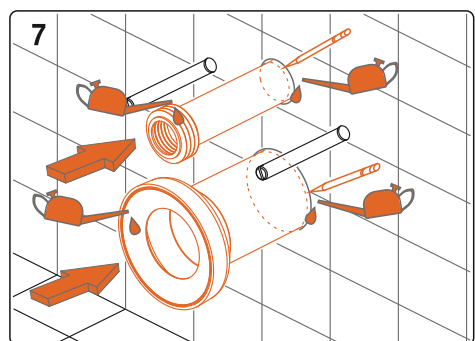

Montážní návod, Montážny návod, Mounting instructions, Montageanleitung, Instrukcja montażu, Инструкция по монтажу, Montavimo instrukcija, Instrucțiuni de montaj, Felszerelési útmutatás

**(CZ) Montážní rám se splachovací nádrží**

- (SK) Montážny rám so splachovacou nádržkou
- (GB) Mounting frame with concealed tank
- (D) Montagerahmen für Unterputzmontage des Wasserbehälters
- (PL) Stelaż ze zbiornikiem spłukującym
- (RUS) Монтажная рама со смывным бачком
- (LT) Tvirtinimo rėmas unitazui
- (RO) Cadru de montaj cu rezervor
- (HU) Rögzítőkeret rejtett tartállyal