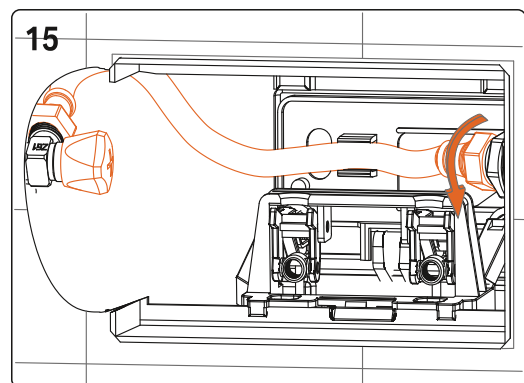

Montážní návod, Montážny návod, Mounting instructions, Montageanleitung, Instrukcja montażu, Инструкция по монтажу, Montavimo instrukcija, Instrucțiuni de montaj, Felszerelési útmutatás

**(CZ) Montážní rám se splachovací nádrží**

- (SK) Montážny rám so splachovacou nádržkou
- (GB) Mounting frame with concealed tank
- (D) Montagerahmen für Unterputzmontage des Wasserbehälters
- (PL) Stelaż ze zbiornikiem spłukującym
- (RUS) Монтажная рама со смывным бачком
- (LT) Tvirtinimo rėmas unitazui
- (RO) Cadru de montaj cu rezervor
- (HU) Rögzítőkeret rejtett tartállyal