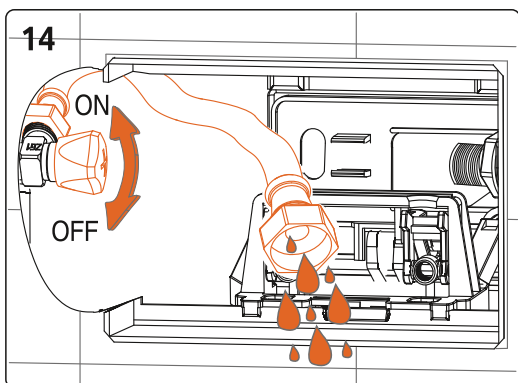

Montážní návod, Montážny návod, Mounting instructions, Montageanleitung, Instrukcja montażu, Инструкция по монтажу, Montavimo instrukcija, Instrucțiuni de montaj, Felszerelési útmutatás

**(CZ) Montážní rám se splachovací nádrží**

- (SK) Montážny rám so splachovacou nádržkou
- (GB) Mounting frame with concealed tank
- (D) Montagerahmen für Unterputzmontage des Wasserbehälters
- (PL) Stelaż ze zbiornikiem spłukującym
- (RUS) Монтажная рама со смывным бачком
- (LT) Tvirtinimo rėmas unitazui
- (RO) Cadru de montaj cu rezervor
- (HU) Rögzítőkeret rejtett tartállyal