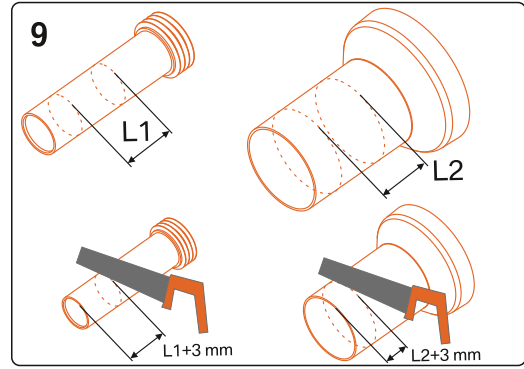

Montážní návod, Montážny návod, Mounting instructions, Montageanleitung, Instrukcja montażu, Инструкция по монтажу, Montavimo instrukcija, Instrucțiuni de montaj, Felszerelési útmutatás

**(CZ) Montážní rám se splachovací nádrží**

- (SK) Montážny rám so splachovacou nádržkou
- (GB) Mounting frame with concealed tank
- (D) Montagerahmen für Unterputzmontage des Wasserbehälters
- (PL) Stelaż ze zbiornikiem spłukującym
- (RUS) Монтажная рама со смывным бачком
- (LT) Tvirtinimo rėmas unitazui
- (RO) Cadru de montaj cu rezervor
- (HU) Rögzítőkeret rejtett tartállyal