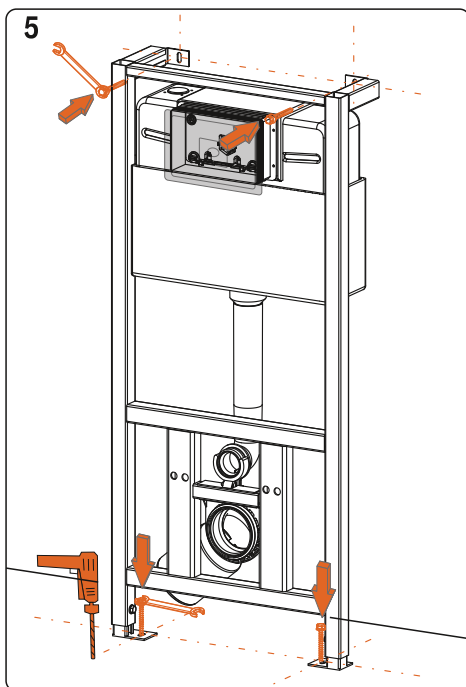

Montážní návod, Montážny návod, Mounting instructions, Montageanleitung, Instrukcja montażu, Инструкция по монтажу, Montavimo instrukcija, Instrucțiuni de montaj, Felszerelési útmutatás

**(CZ) Montážní rám se splachovací nádrží**

- (SK) Montážny rám so splachovacou nádržkou
- (GB) Mounting frame with concealed tank
- (D) Montagerahmen für Unterputzmontage des Wasserbehälters
- (PL) Stelaż ze zbiornikiem spłukującym
- (RUS) Монтажная рама со смывным бачком
- (LT) Tvirtinimo rėmas unitazui
- (RO) Cadru de montaj cu rezervor
- (HU) Rögzítőkeret rejtett tartállyal