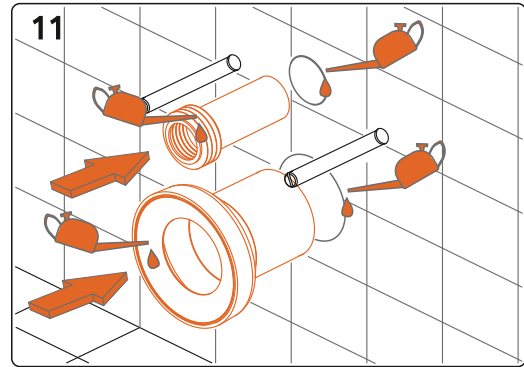

Montážní návod, Montážny návod, Mounting instructions, Montageanleitung, Instrukcja montażu, Инструкция по монтажу, Montavimo instrukcija, Instrucțiuni de montaj, Felszerelési útmutatás

**(CZ) Montážní rám se splachovací nádrží**

- (SK) Montážny rám so splachovacou nádržkou
- (GB) Mounting frame with concealed tank
- (D) Montagerahmen für Unterputzmontage des Wasserbehälters
- (PL) Stelaż ze zbiornikiem spłukującym
- (RUS) Монтажная рама со смывным бачком
- (LT) Tvirtinimo rėmas unitazui
- (RO) Cadru de montaj cu rezervor
- (HU) Rögzítőkeret rejtett tartállyal