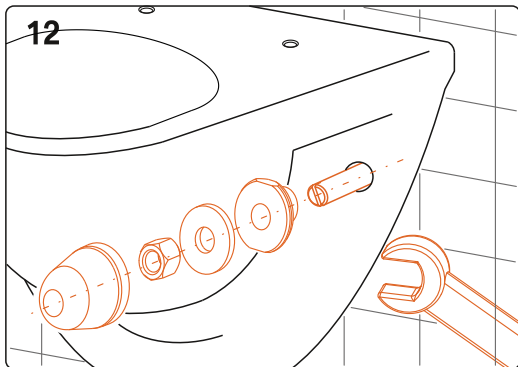

Montážní návod, Montážny návod, Mounting instructions, Montageanleitung, Instrukcja montażu, Инструкция по монтажу, Montavimo instrukcija, Instrucțiuni de montaj, Felszerelési útmutatás

**(CZ) Montážní rám se splachovací nádrží**

- (SK) Montážny rám so splachovacou nádržkou
- (GB) Mounting frame with concealed tank
- (D) Montagerahmen für Unterputzmontage des Wasserbehälters
- (PL) Stelaż ze zbiornikiem spłukującym
- (RUS) Монтажная рама со смывным бачком
- (LT) Tvirtinimo rėmas unitazui
- (RO) Cadru de montaj cu rezervor
- (HU) Rögzítőkeret rejtett tartállyal