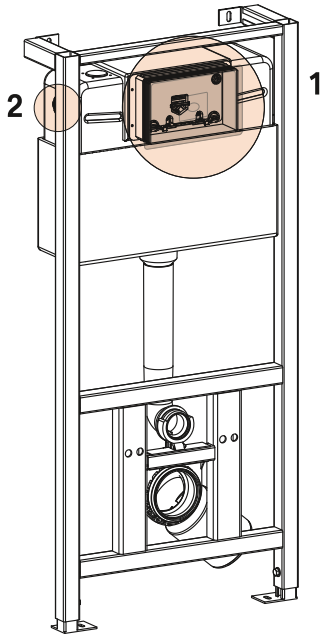

Montážní návod, Montážny návod, Mounting instructions, Montageanleitung, Instrukcja montażu, Инструкция по монтажу, Montavimo instrukcija, Instrucțiuni de montaj, Felszerelési útmutatás

**(CZ) Montážní rám se splachovací nádrží**

- (SK) Montážny rám so splachovacou nádržkou
- (GB) Mounting frame with concealed tank
- (D) Montagerahmen für Unterputzmontage des Wasserbehälters
- (PL) Stelaż ze zbiornikiem spłukującym
- (RUS) Монтажная рама со смывным бачком
- (LT) Tvirtinimo rėmas unitazui
- (RO) Cadru de montaj cu rezervor
- (HU) Rögzítőkeret rejtett tartállyal