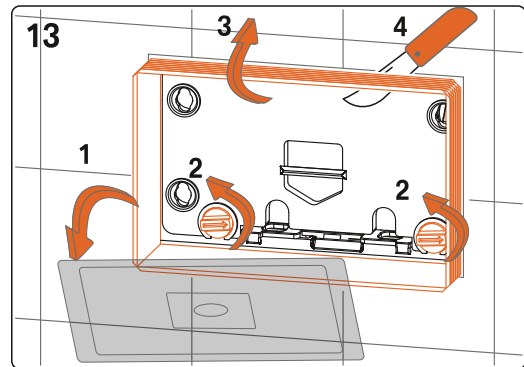

Montážní návod, Montážny návod, Mounting instructions, Montageanleitung, Instrukcja montażu, Инструкция по монтажу, Montavimo instrukcija, Instrucțiuni de montaj, Felszerelési útmutatás

**(CZ) Montážní rám se splachovací nádrží**

- (SK) Montážny rám so splachovacou nádržkou
- (GB) Mounting frame with concealed tank
- (D) Montagerahmen für Unterputzmontage des Wasserbehälters
- (PL) Stelaż ze zbiornikiem spłukującym
- (RUS) Монтажная рама со смывным бачком
- (LT) Tvirtinimo rėmas unitazui
- (RO) Cadru de montaj cu rezervor
- (HU) Rögzítőkeret rejtett tartállyal