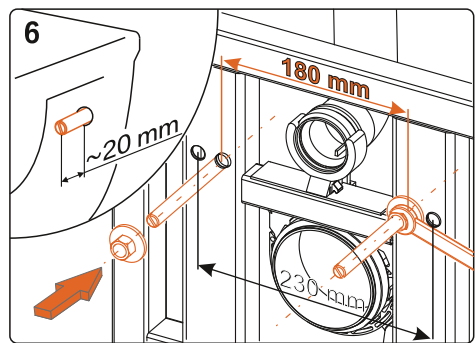

Montážní návod, Montážny návod, Mounting instructions, Montageanleitung, Instrukcja montażu, Инструкция по монтажу, Montavimo instrukcija, Instrucțiuni de montaj, Felszerelési útmutatás

**(CZ) Montážní rám se splachovací nádrží**

- (SK) Montážny rám so splachovacou nádržkou
- (GB) Mounting frame with concealed tank
- (D) Montagerahmen für Unterputzmontage des Wasserbehälters
- (PL) Stelaż ze zbiornikiem spłukującym
- (RUS) Монтажная рама со смывным бачком
- (LT) Tvirtinimo rėmas unitazui
- (RO) Cadru de montaj cu rezervor
- (HU) Rögzítőkeret rejtett tartállyal