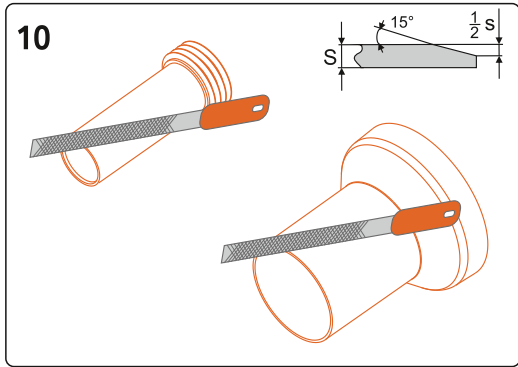

Montážní návod, Montážny návod, Mounting instructions, Montageanleitung, Instrukcja montażu, Инструкция по монтажу, Montavimo instrukcija, Instrucțiuni de montaj, Felszerelési útmutatás

**(CZ) Montážní rám se splachovací nádrží**

- (SK) Montážny rám so splachovacou nádržkou
- (GB) Mounting frame with concealed tank
- (D) Montagerahmen für Unterputzmontage des Wasserbehälters
- (PL) Stelaż ze zbiornikiem spłukującym
- (RUS) Монтажная рама со смывным бачком
- (LT) Tvirtinimo rėmas unitazui
- (RO) Cadru de montaj cu rezervor
- (HU) Rögzítőkeret rejtett tartállyal