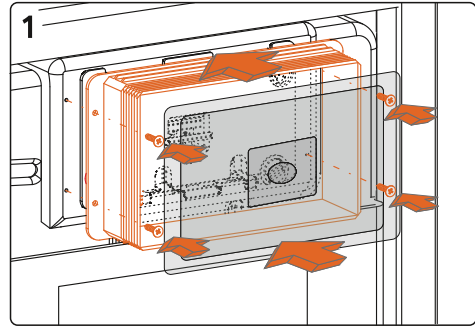

Montážní návod, Montážny návod, Mounting instructions, Montageanleitung, Instrukcja montażu, Инструкция по монтажу, Montavimo instrukcija, Instrucțiuni de montaj, Felszerelési útmutatás

**(CZ) Montážní rám se splachovací nádrží**

- (SK) Montážny rám so splachovacou nádržkou
- (GB) Mounting frame with concealed tank
- (D) Montagerahmen für Unterputzmontage des Wasserbehälters
- (PL) Stelaż ze zbiornikiem spłukującym
- (RUS) Монтажная рама со смывным бачком
- (LT) Tvirtinimo rėmas unitazui
- (RO) Cadru de montaj cu rezervor
- (HU) Rögzítőkeret rejtett tartállyal